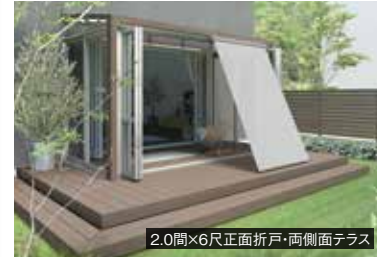

LIXIL ガーデンルーム 暖蘭物語

ラグジュアリーで洗練されたデザイン。毎日本物の贅沢を。

2.0間×6尺デザインパネル仕様

メーカー希望標準価格 **¥1,554,800** (税抜)~

キャンペーン
対象商品

LIXIL ガーデンルーム ジーマ

パネルの移動が自由自在。内天井の下のリラックス空間。

2.0間×6尺色パターン③

メーカー希望標準価格 **¥1,131,700** (税抜)~

キャンペーン
対象商品

LIXIL ガーデンルーム ココマ

エクステリアでインテリア空間を愉しむ贅沢な時間。

2.0間×6尺ガーデンルーム乾式腰壁タイプ

メーカー希望標準価格 **¥948,900** (税抜)~

キャンペーン
対象商品

LIXIL ガーデンルーム GF

家族それぞれのスタイルに合わせて使い方は無限大。

2.0間×6尺正面折戸・両側面テラス

メーカー希望標準価格 **¥878,500** (税抜)~

※6/30までにご成約させていただいたガーデンルームが対象となります。(テラス仕様は対象外です)
※ご購入オプションの総額がキャンペーンの設定金額以上の場合、差額はお客様の負担となります。ご了承ください。
※ガーデンルームのタイプによっては設定できないオプションがございます。
※オプションはカタログ掲載品となります。
※本体は耐積雪50cm仕様となります。
※製品の上代価格となります。(床タイル、壁タイル、デッキは含んでおりません。オプションは含んでおりません。)